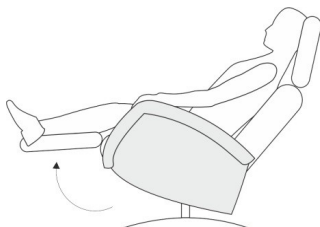

Ruční ovladač

Panel masážní funkce

Popis funkcí/ukázka:

Funkce motorová s funkcí područky – relax

Při vyjždění podnožky se současně snižuje područka do pohodlné polohy.

	1	2	3	
				
Popis:	Otočné křeslo – manuální	Otočné křeslo s funkcí 3-motorovou s kardiováhou	Otočné křeslo s funkcí 3-motorovou, kardiováhou a asistenci vstávání	
Typ:	1222	1222_3M.HW	1222_3M.HW.ASH	
Područka 1 Š/V/H v cm		78 / 125 - 129 / 86		
Područka 2 Š/V/H v cm		78 / 125 - 129 / 86		
Područka 3 Š/V/H v cm		70 / 125 - 129 / 86		
Hloubka sedáku v cm		51 / 54 / 56		
Výška sedáku v cm (s pružinovým jádrem sedáku se výška sedáku zvětší přibližně o 1 cm)		48 / 50 / 52		
Šířka sedáku v cm		51		
Délka ležení v cm – s hloubkou sedáku 51 cm		182		
Délka ležení v cm – s hloubkou sedáku 54 cm		185		
Délka ležení v cm – s hloubkou sedáku 56 cm		187		
Skupiny látek B	48 510 Kč	69 630 Kč	78 070 Kč	
Skupiny látek B1	48 990 Kč	70 110 Kč	78 620 Kč	
Skupiny látek B2	49 600 Kč	70 730 Kč	79 170 Kč	
Skupiny látek C	50 010 Kč	71 140 Kč	79 650 Kč	
Skupiny látek D	50 560 Kč	71 760 Kč	80 200 Kč	
Skupiny látek E	51 110 Kč	72 240 Kč	80 680 Kč	
Skupiny látek F	51 590 Kč	72 720 Kč	81 230 Kč	
Skupiny látek I	54 200 Kč	75 330 Kč	83 830 Kč	
Kůže Punch	57 830 Kč	78 960 Kč	87 400 Kč	
Kůže LL Duca	60 170 Kč	81 300 Kč	89 730 Kč	
Kůže Rancho	62 430 Kč	83 630 Kč	92 070 Kč	
Kůže LL Nubia, LL Dolcia, LL Evita	66 550 Kč	87 680 Kč	96 110 Kč	
Kůže Reno, Rodeo	71 140 Kč	92 270 Kč	100 780 Kč	